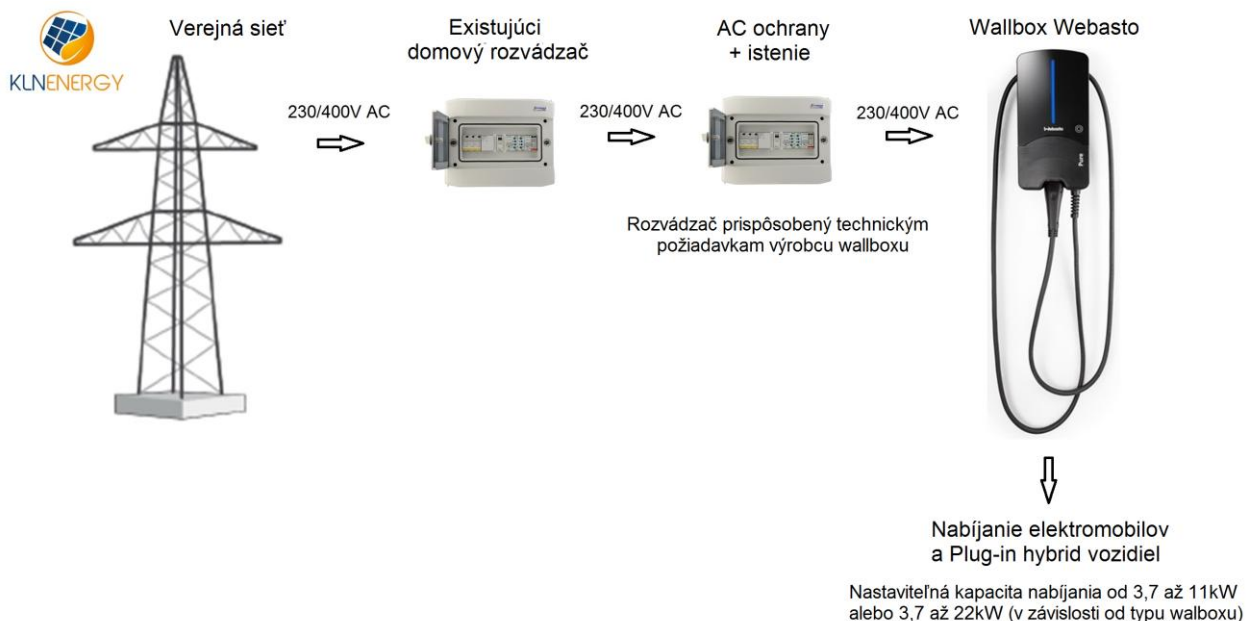

Kompletná montáž Záručný a pozáručný servis

Záručná doba:

- wallbox 2 roky
- záruka na dielo 2 roky

Dodacie podmienky: Do 30 dní od podpísania zmluvy o dielo

Platobné podmienky:

- 80% z ceny diela po podpísaní zmluvy
- 20 % po odovzdaní diela do prevádzky

Poznámka:

Do ceny diela nie sú zahrnuté v prípade potreby stavebné, alebo prípadné väčšie úpravy domového elektrického rozvodu.

Ukážka zapojenia walboxu Webasto

Viac informácií o wallboxe Webasto [TU](#)

Viac o elektromobilite [TU](#)