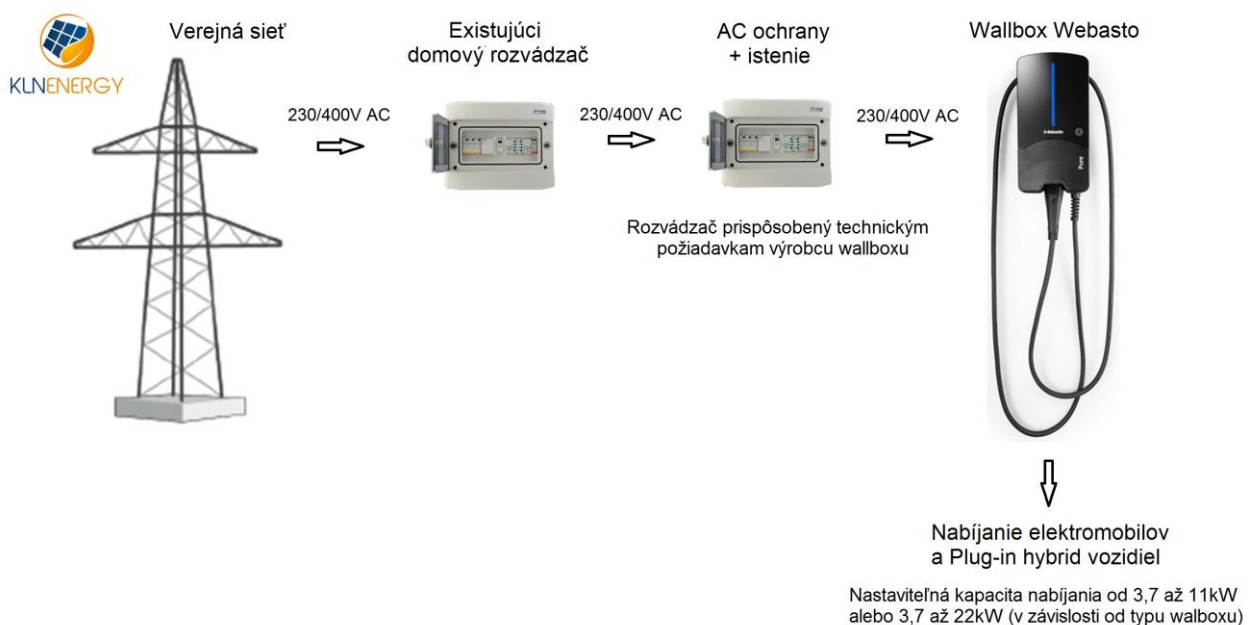

Kompletná montáž Záručný a pozáručný servis

Záručná doba:

- wallbox 2 roky
- záruka na dielo 2 roky

Dodacie podmienky: Do 30 dní od podpísania zmluvy o dielo

Platobné podmienky:

- 80% z ceny diela po podpísaní zmluvy
- 20 % po odovzdaní diela do prevádzky

Poznámka:

Do ceny diela nie sú zahrnuté v prípade potreby stavebné, alebo prípadné väčšie úpravy domového elektrického rozvodu.

Ukážka zapojenia walboxu Webasto

Viac informácií o wallboxe Webasto [TU](#)

Viac o elektromobilite [TU](#)